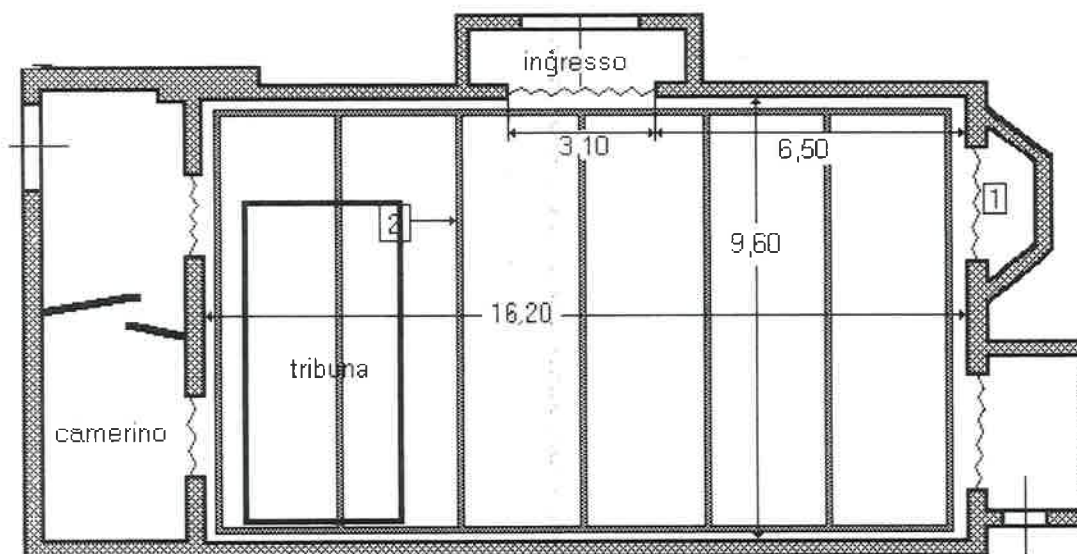

SALA RIDOTTO POSTI N°99

- 1 quadro di spinamento con 48 ritorni- allaccio n°1 presa 63 a. n° 3 prese 32a. n° 4 prese da 16 a
2 ring h. mt 4

UFFICIO TECNICO: 377/1743795

DOTAZIONE TECNICA RIDOTTO:

8 PC NATA 1000W COMPLETI DI GANCIO, TELAIO E BANDIERA
12 CANALI DIMMER 2,5 KW + BANCO LUCI 12 CANALI
2 DIFFUSORI PASSIVI ELETTROVOICE (LEFT + RIGHT), AMPLIFICATORE
ELETTROVOICE EV 660
MIXER ANALOGICO 5 CANALI
48 RITORNI ELETTRICI DISTRIBUITI SU RING FISSO
SCALA PER PUNTAMENTI