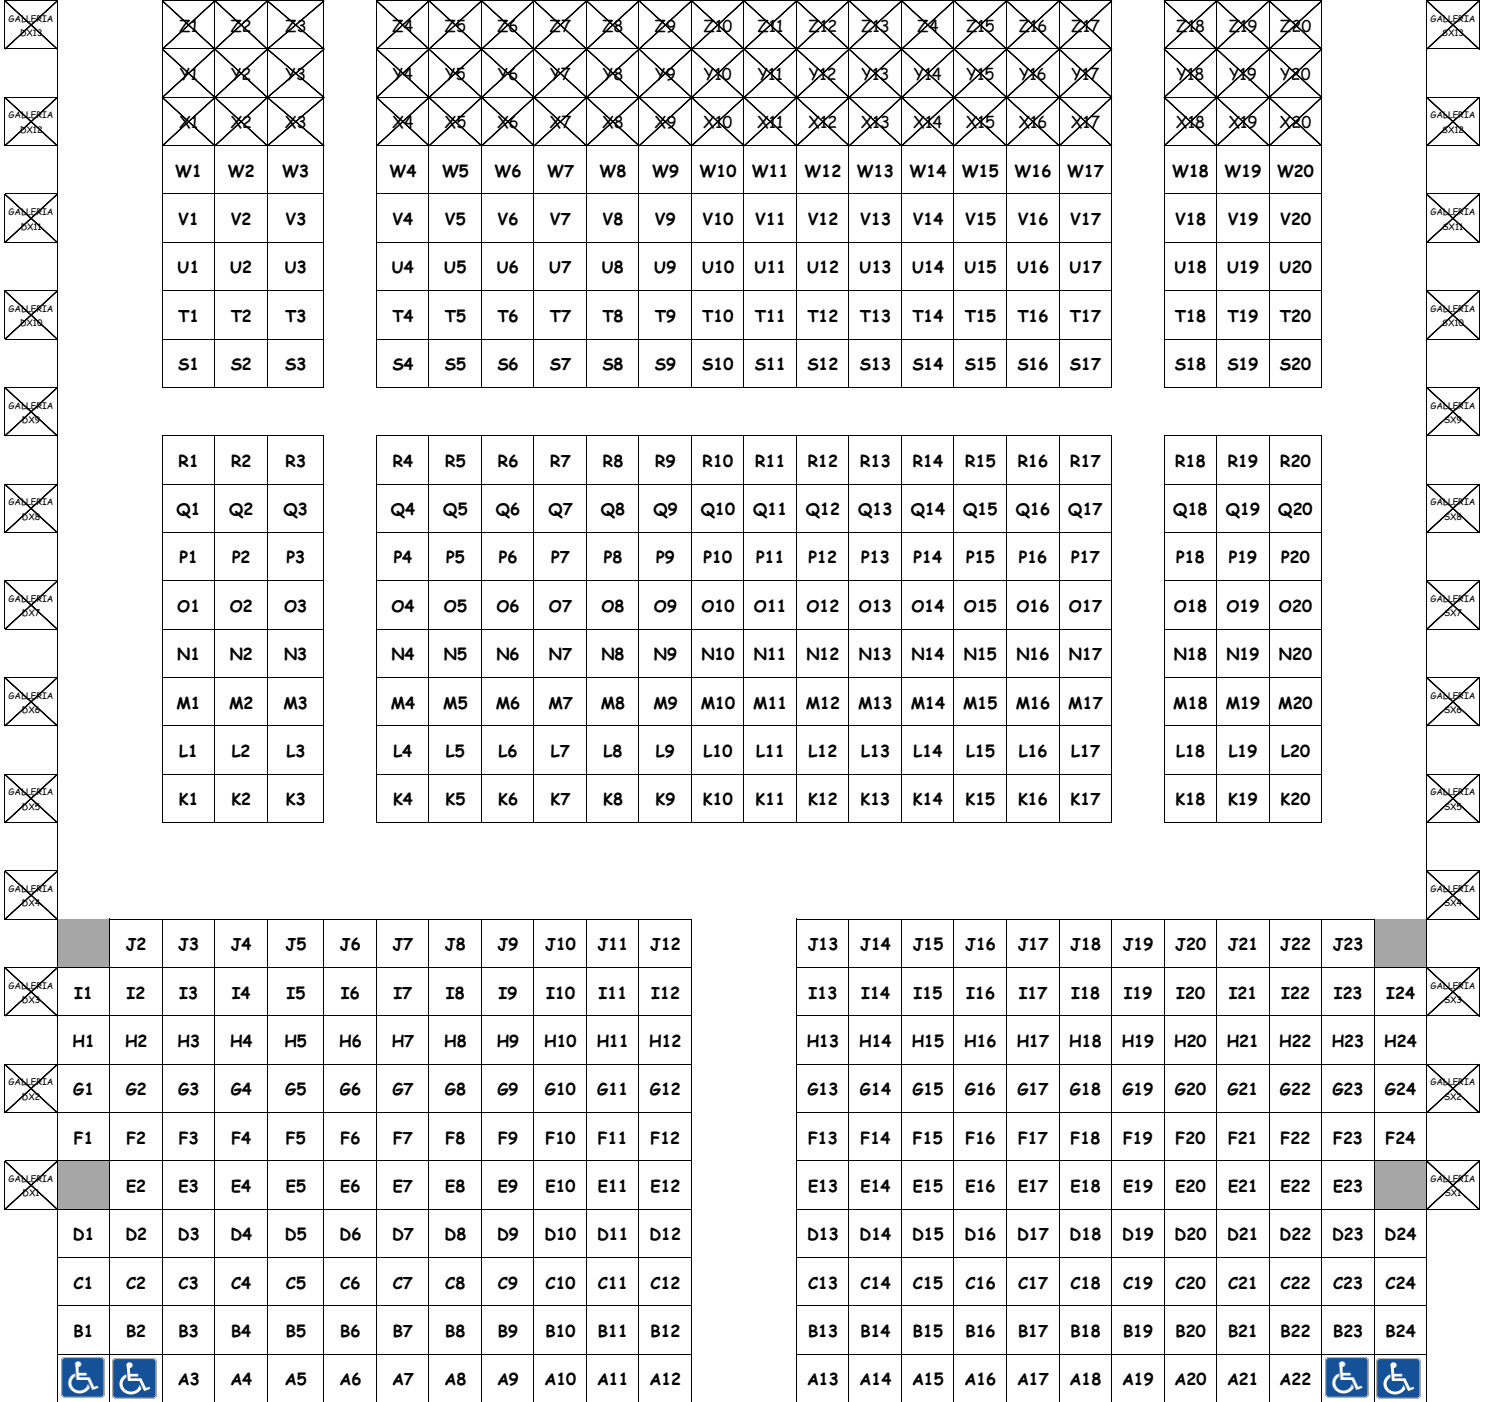

140 POSTI IN GRADINATA

GALLERIA DESTRA 13 POSTI

GALLERIA SINISTRA 13 POSTI

PALCOSCENICO